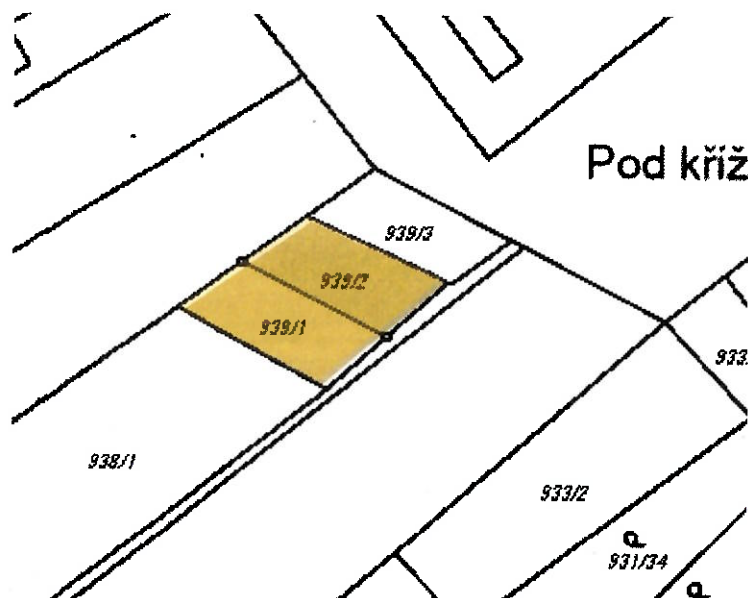

Obec Suchohrdly
Těšetická 114, Suchohrdly, 669 02 ZNOJMO

Záměr o prodeji pozemku

Obec Suchohrdly zveřejňuje záměr podle § 39 odst., 1) zákona č.128/2000 Sb., o obcích (obecní zřízení) ve znění pozdějších předpisů, **z á m ě r p r o d a t p o z e m e k p a r. č. 939/1 o výměře 193 m² a pozemek par.č. 939/2 o výměře 186 m²** oba v k.ú. Suchohrdly u Znojma, který je zapsán na listu vlastnictví č. 1005 u Katastrálního úřadu pro Jihomoravský kraj, Katastrální pracoviště Znojmo.

Nejnižší nabídnutá cena 250 Kč/m².

Podmínky prodeje :

Termín podání nabídky : **do 4.5.2020 do 12,00 hodin**

Forma : v zalepené obálce označené heslem „Prodej pozemku Suchohrdly“

Na adresu : Obec Suchohrdly, Těšetická 114, 66902 Suchohrdly

Nabídka musí obsahovat tyto náležitosti:

- jméno, příjmení, bydliště, datum narození zájemce (zájemců)
- nabízená cena v Kč/m²

Pavel Teleki
starosta obce

Na úřední a elektronické desce
Vyvěšeno: 17.4.2020

Sejmuto dne:

OBEC Suchohrdly
Těšetická 114, 669 02 Znojmo
IČ: 67024645, DIČ: CZ67024645
Tel: 515 225 690