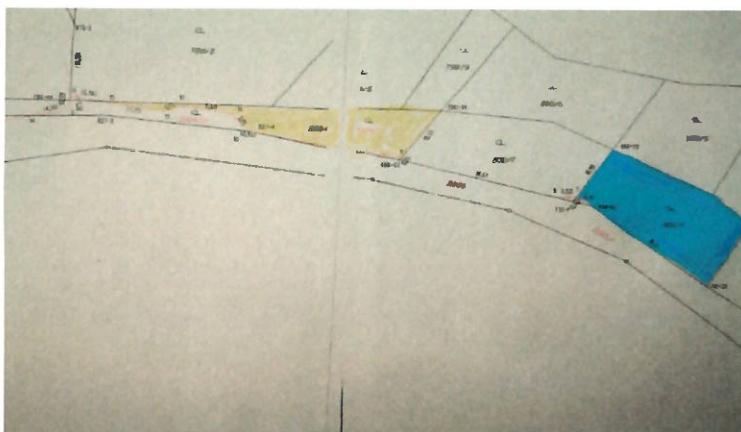

Obec Suchohrdly
Těšetická 114, Suchohrdly, 669 02 ZNOJMO

Záměr směny pozemků

Obec Suchohrdly zveřejňuje v souladu s § 39 odst., 1) zákona č.128/2000 Sb., o obcích (obecní zřízení), ve znění pozdějších předpisů, záměr směnít pozemky ve vlastnictví obce Suchohrdly zapsané na LV č. 1005 v katastru nemovitostí vedeném Katastrálním úřadem pro Jihomoravský kraj, Katastrální pracoviště Znojmo a to :

- **par.č. 800/1 o výměře 197m²** a část pozemku **par.č.2004/1 o výměře 124m²**, který vznikne oddělením pozemku **par.č. 2004** za pozemek **par.č. 2015/4 o výměře 321m²**, který vznikne oddělením pozemku **par.č. 2015** vše v k.ú. Suchohrdly u Znojma.