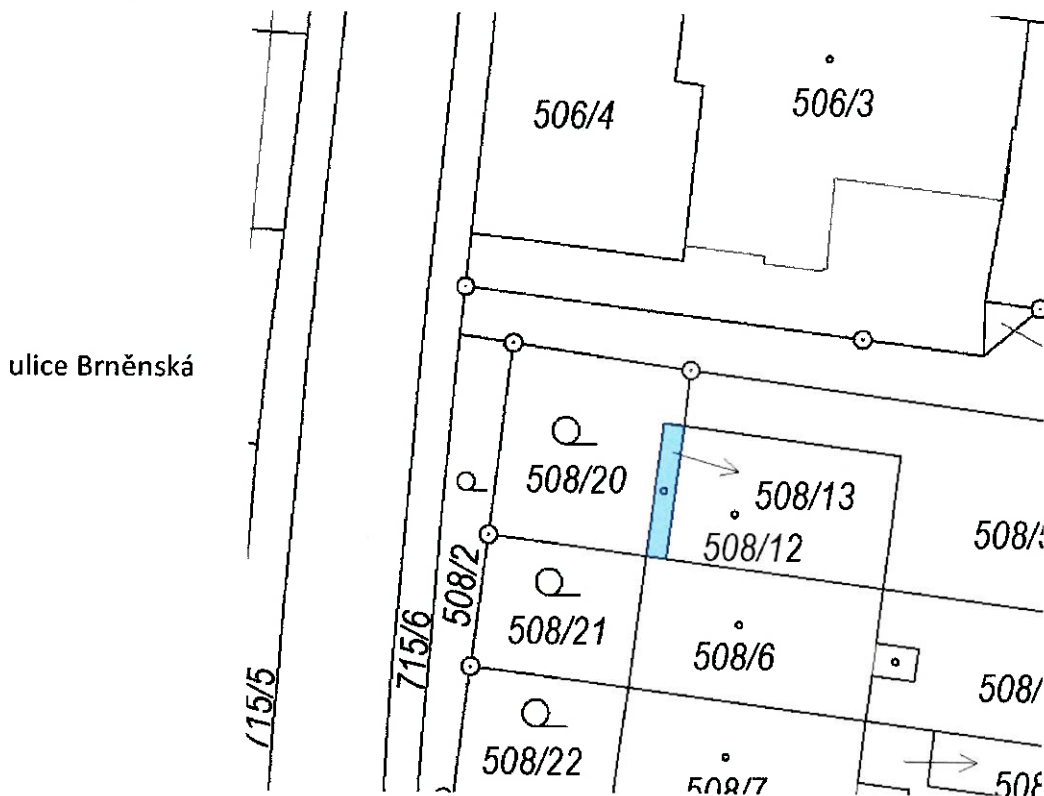

Obec Suchohrdly  
Těšetická 114, Suchohrdly, 669 02 ZNOJMO

## Záměr prodej pozemku

Obec Suchohrdly zveřejňuje v souladu s § 39 odst. 1) zákona č. 128/2000 Sb., o obcích (obecní zřízení), ve znění pozdějších předpisů, záměr prodat pozemek **par.č. 508/13 o výměře 9m<sup>2</sup>** kultura zastavěná plocha a nádvoří ve vlastnictví obce Suchohrdly zapsané na LV č. 1005 v katastru nemovitostí vedeném Katastrálním úřadem pro Jihomoravský kraj, Katastrální pracoviště Znojmo. Za jednotkovou cenu 1000Kč/m<sup>2</sup>.