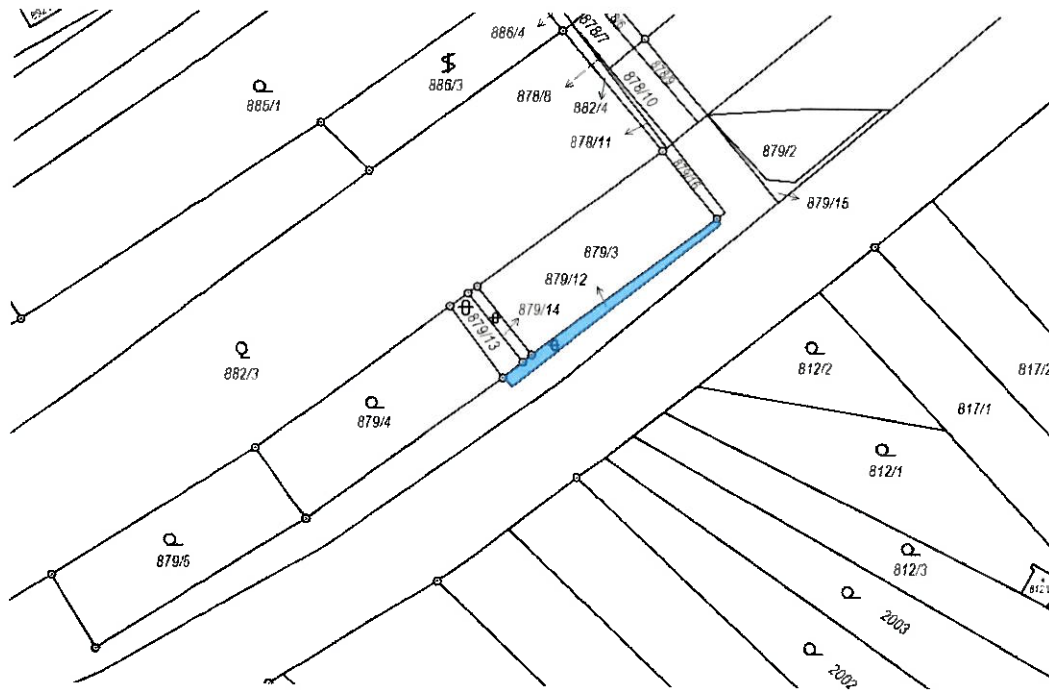

Obec Suchohrdly  
Těšetická 114, Suchohrdly, 669 02 ZNOJMO

## Záměr výpůjčky pozemku

Obec Suchohrdly zveřejňuje v souladu s § 39 odst., 1) zákona č.128/2000 Sb., o obcích (obecní zřízení), ve znění pozdějších předpisů, záměr přenechat do výpůjčky pozemek **par.č. 879/12 o výměře 52 m<sup>2</sup>** kultura ostatní plocha, neplodná půda v k.ú. Suchohrdly u Znojma ve vlastnictví obce Suchohrdly zapsané na LV č. 1005 v katastru nemovitostí vedeném Katastrálním úřadem pro Jihomoravský kraj, Katastrální pracoviště Znojmo.