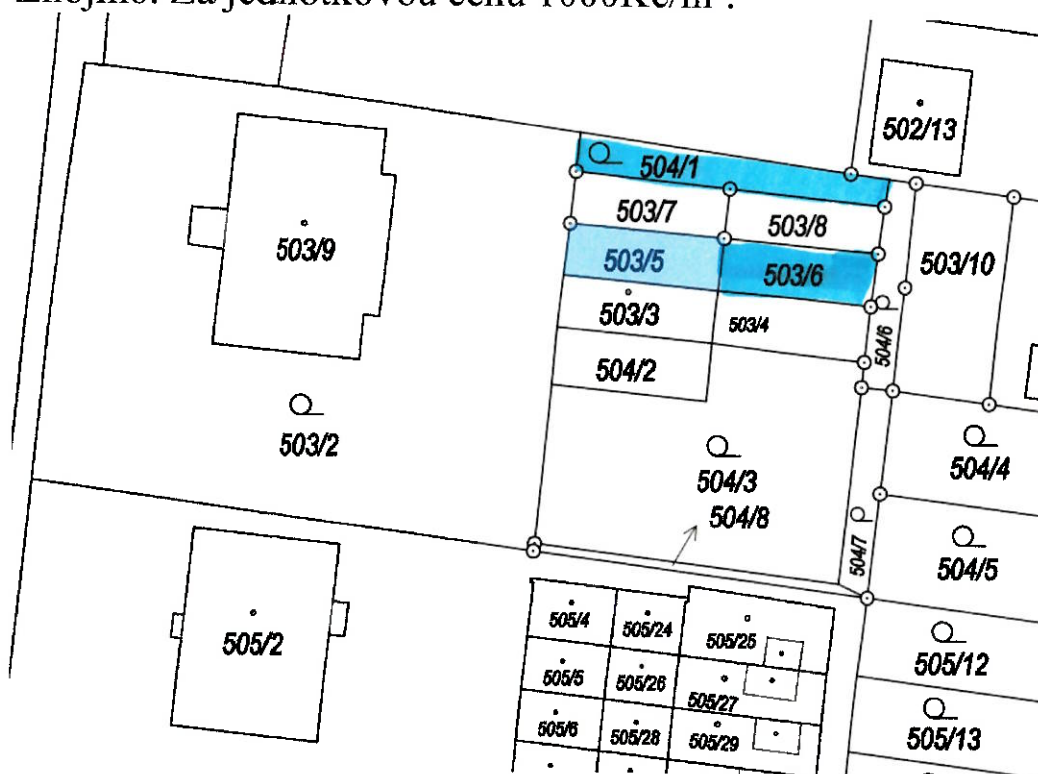

Obec Suchohrdly
Těšetická 114, Suchohrdly, 669 02 ZNOJMO

Záměr prodej pozemku

Obec Suchohrdly zveřejňuje v souladu s § 39 odst., 1) zákona č.128/2000 Sb., o obcích (obecní zřízení), ve znění pozdějších předpisů, záměr prodat pozemky **par.č. 503/5** o výměře 48m² kultura jiná plocha a **par.č. 503/6** o výměře 48 m² kultura orná půda a **par. č.504/1** o výměře 62m² kultura zahrada ve vlastnictví obce Suchohrdly zapsané na LV č. 1005 v katastru nemovitostí vedeném Katastrálním úřadem pro Jihomoravský kraj, Katastrální pracoviště Znojmo. Za jednotkovou cenu 1000Kč/m².