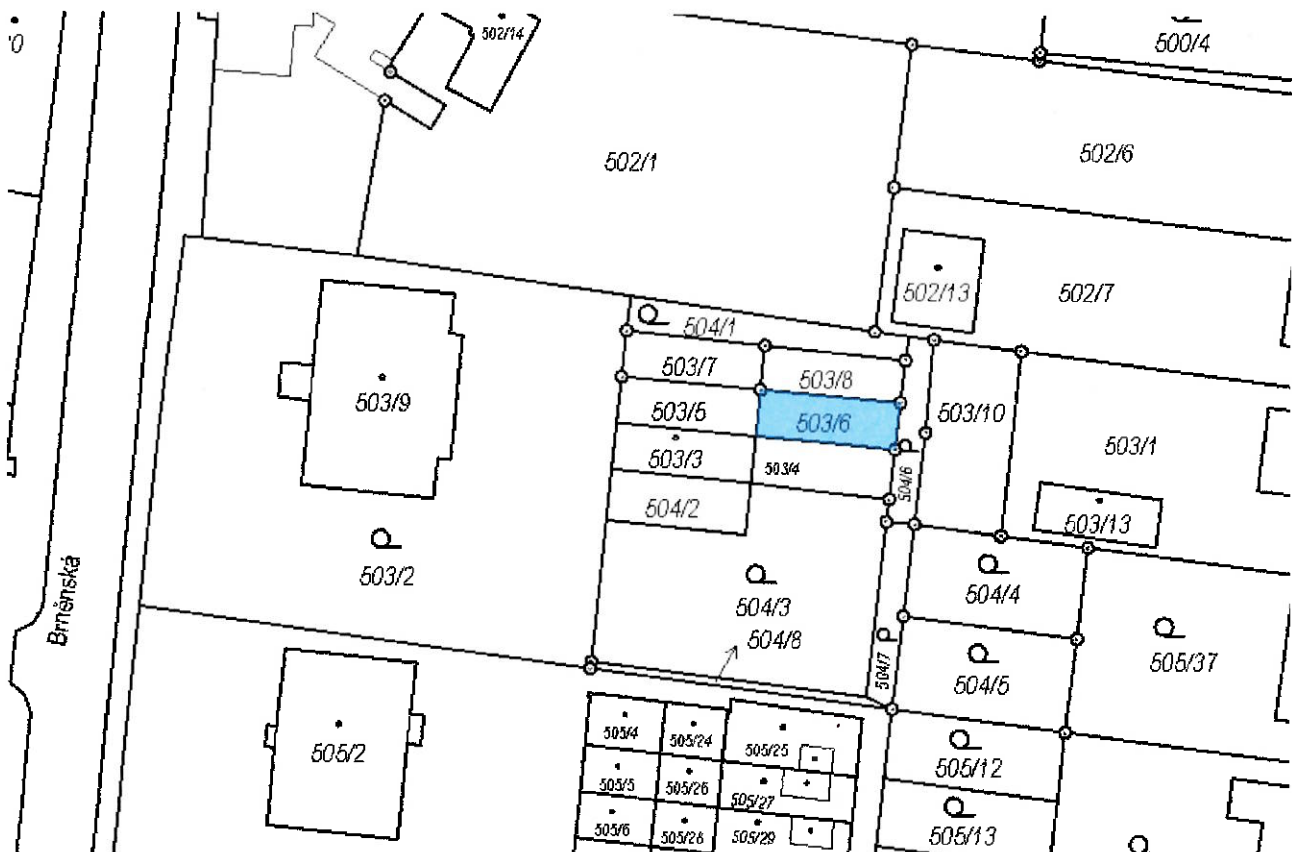

Obec Suchohrdly
Těšetická 114, Suchohrdly, 669 02 ZNOJMO

Záměr o pronájmu pozemku

Obec Suchohrdly zveřejňuje záměr podle § 39 odst., 1) zákona č.128/2000 Sb., o obcích (obecní zřízení) ve znění pozdějších předpisů, **záměr pronajmout pozemek par. č. 503/06**, kultura - orná půda o výměře 48 m² v k.ú. Suchohrdly u Znojma, který je zapsán na listu vlastnictví č. 1005 u Katastrálního úřadu pro Jihomoravský kraj, Katastrální pracoviště Znojmo.