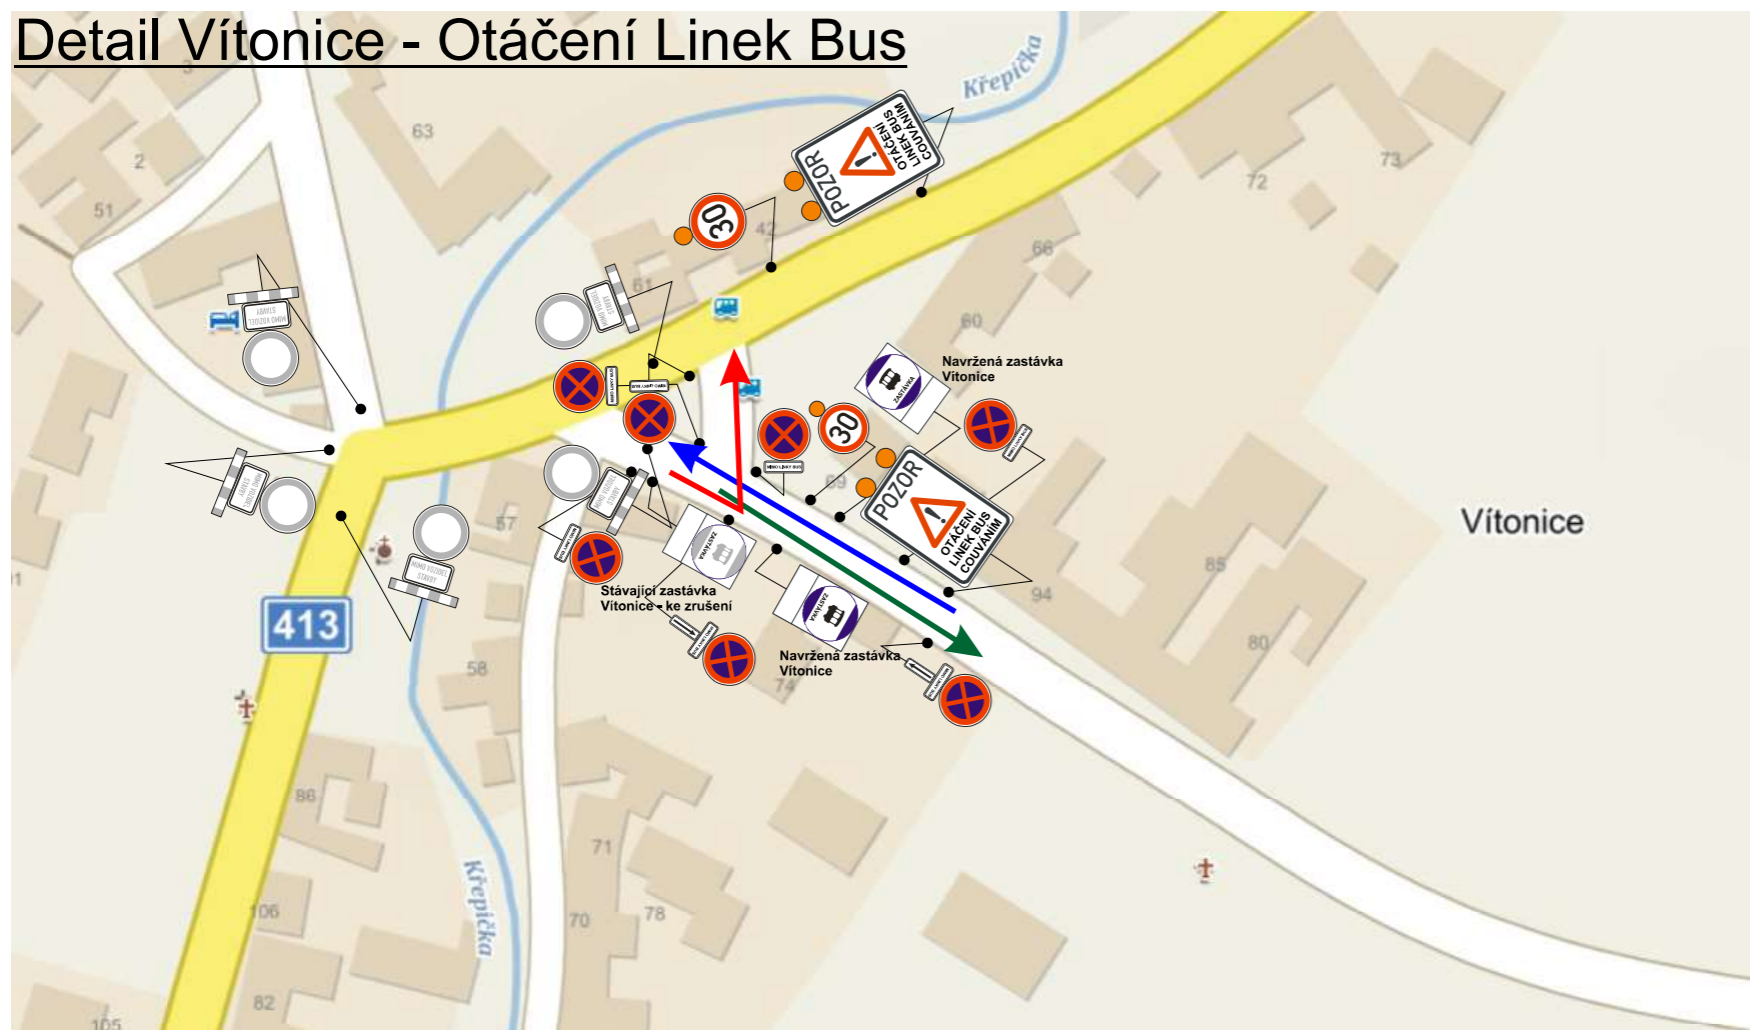

Detail Vítonice - Otáčení Linek Bus

Detail Oleksovice - Otáčení Linek Bus

- příjezd Linek Bus ve směru od obce Oleksovice
- Couvání/Otáčení Linek Bus
- Obsloužení zastávky Vítonice a odjezd Linek Bus ve směru do obce Oleksovice