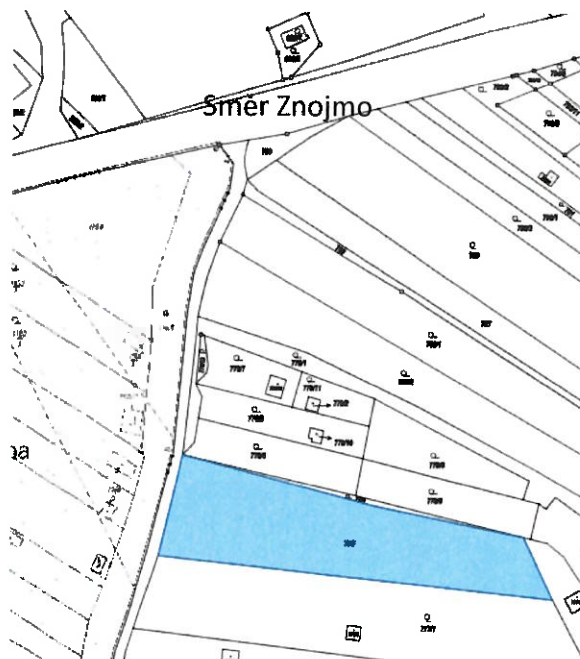

Obec Suchohrdly
Těšetická 114, Suchohrdly, 669 02 ZNOJMO

Záměr o pronájmu nemovitosti

Obec Suchohrdly zveřejňuje záměr podle § 39 odst., 1) zákona č.128/2000 Sb., o obcích (obecní zřízení), ve znění pozdějších předpisů, **z á m ě r p r o n a j m o u t** pozemek par. č. 778 o výměře 2.721m², v k.ú. Suchohrdly u Znojma, která je zapsána na listu vlastnictví č.1005 u Katastrálního úřadu pro Jihomoravský kraj, Katastrální pracoviště Znojmo.