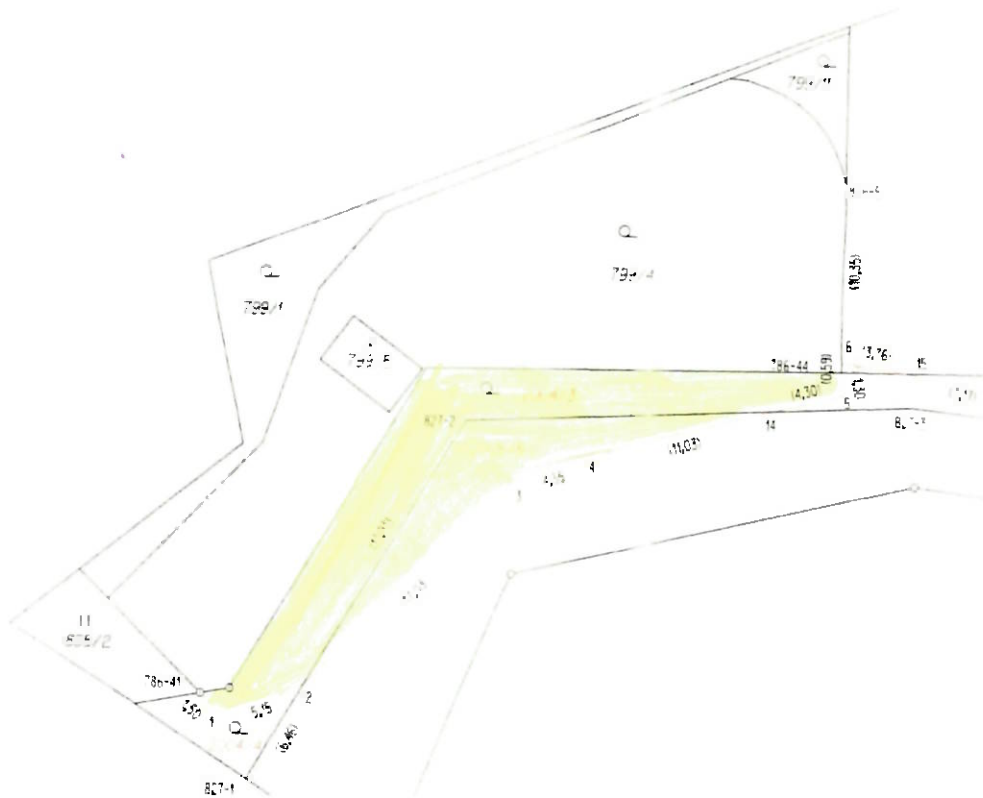

Obec Suchohrdly  
Těšetická 114, Suchohrdly, 669 02 ZNOJMO

## Záměr o pronájmu nemovitosti

Obec Suchohrdly zveřejňuje záměr podle § 39 odst., 1) zákona č.128/2000 Sb., o pronájmu pozemku par.č. 2004/3 o výměře 132 m<sup>2</sup> a par.č. 2005/5 o výměře 62 m<sup>2</sup>, oba v k.ú. Suchohrdly u Znojma, které vzniknou rozdělením pozemků dle GP 1285-47/2015 a jsou zapsány na listu vlastnictví č.1005 u Katastrálního úřadu pro Jihomoravský kraj, Katastrální pracoviště Znojmo.