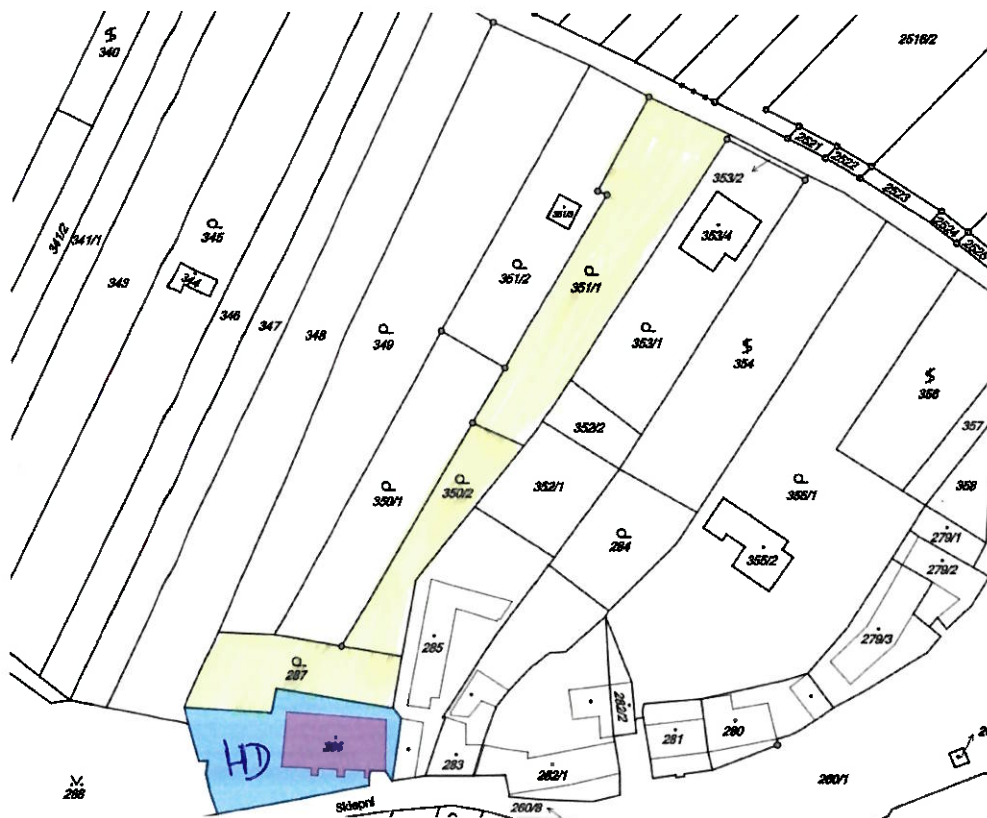

Obec Suchohrdly
Těšetická 114, Suchohrdly, 669 02 ZNOJMO

Záměr o pronájmu nemovitosti

Obec Suchohrdly zveřejňuje záměr podle § 39 odst., 1) zákona č.128/2000 Sb., o obcích (obecní zřízení), ve znění pozdějších předpisů, **z á m ě r pronajmout** pozemky par. č. 351/1 o výměře 928m², par.č. 350/2 o výměře 392m² a par.č. 287 o výměře 431 m² v k.ú. Suchohrdly u Znojma, které jsou zapsány na listu vlastnictví č.1005 u Katastrálního úřadu pro Jihomoravský kraj, Katastrální pracoviště Znojmo.