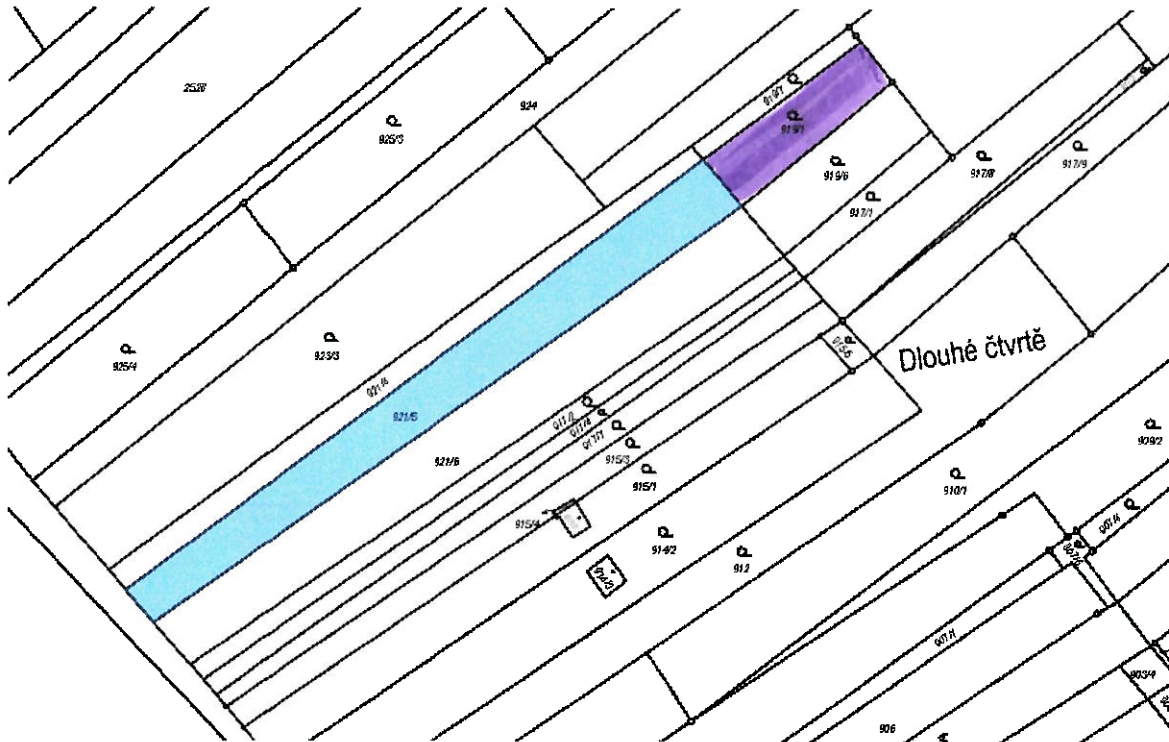

Obec Suchohrdly  
Těšetická 114, Suchohrdly, 669 02 ZNOJMO

## Záměr o pronájmu nemovitosti

Obec Suchohrdly zveřejňuje záměr podle § 39 odst., 1) zákona č.128/2000 Sb., o obcích (obecní zřízení), ve znění pozdějších předpisů, **z á m ě r pronajmout** pozemek par. č. 921/5 o výměře 1325m<sup>2</sup>, v k.ú. Suchohrdly u Znojma a pozemek par.č. 919/1 o výměře 391m<sup>2</sup> v k.ú. Suchohrdly u Znojma, který je zapsán na listu vlastnictví č.1005 u Katastrálního úřadu pro Jihomoravský kraj, Katastrální pracoviště Znojmo.